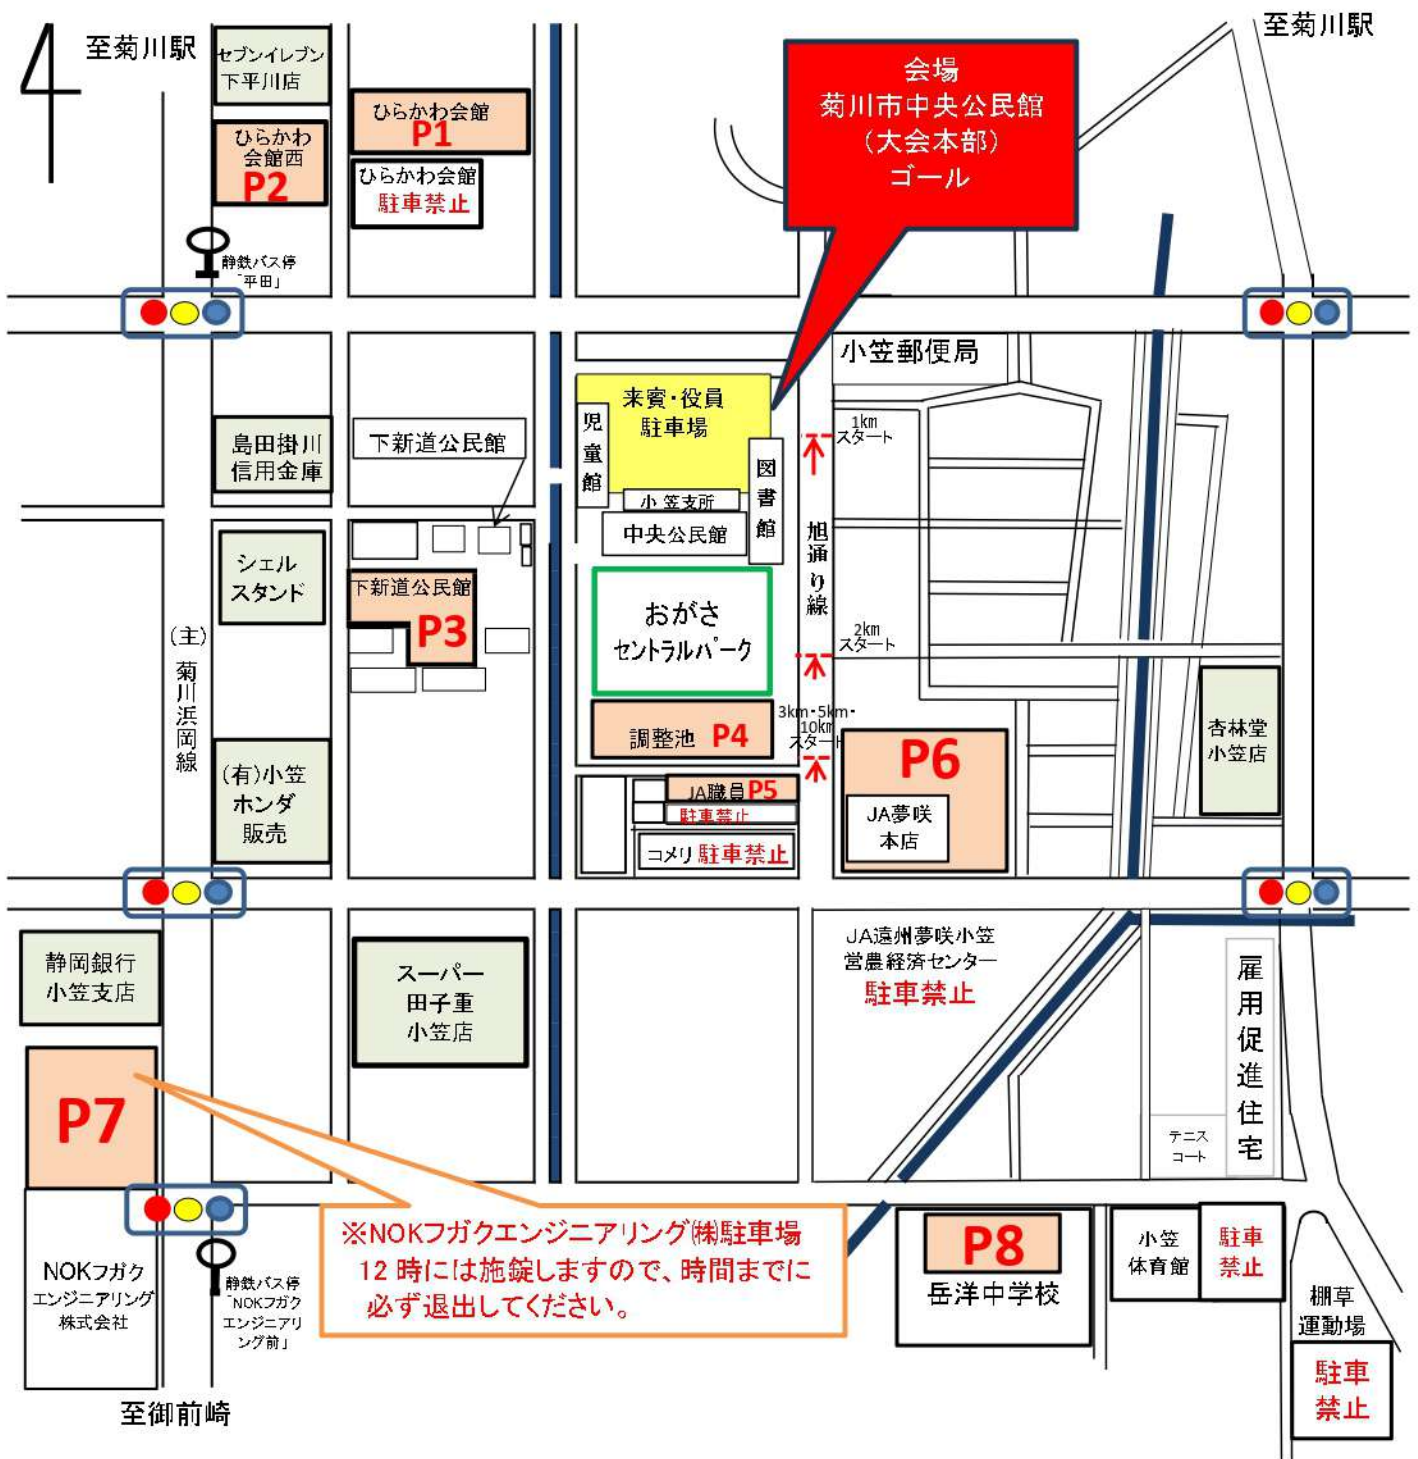

会場案内図 駐車場図

- 選手駐車場・・・P1 ひらかわ会館(16台)、P2 ひらかわ会館西(45台)、P3 下新道公民館(70台)
P4 調整池(50台)、P5 JA職員(45台)、P6 JA遠州夢咲本店(170台)、
P7 NOKフガクエンジニアリング(85台)、P8 岳洋中学校(38台)
小笠体育館駐車場(100台) 柵草運動場(80台) ※マラソン参加者は駐車禁止となります

※指定駐車場以外には絶対駐車しないでください。
※セントラルパーク調整池駐車場(P4)は、3kmコースのスタートが終わる10時20分以降、出入りが可能となります。

来賓・役員駐車場・・・中央公民館中央(来賓・役員駐車券が必要)

※中央公民館来賓・役員駐車場は、1km,2kmコースが終わる10時以降、出入りが可能となります。