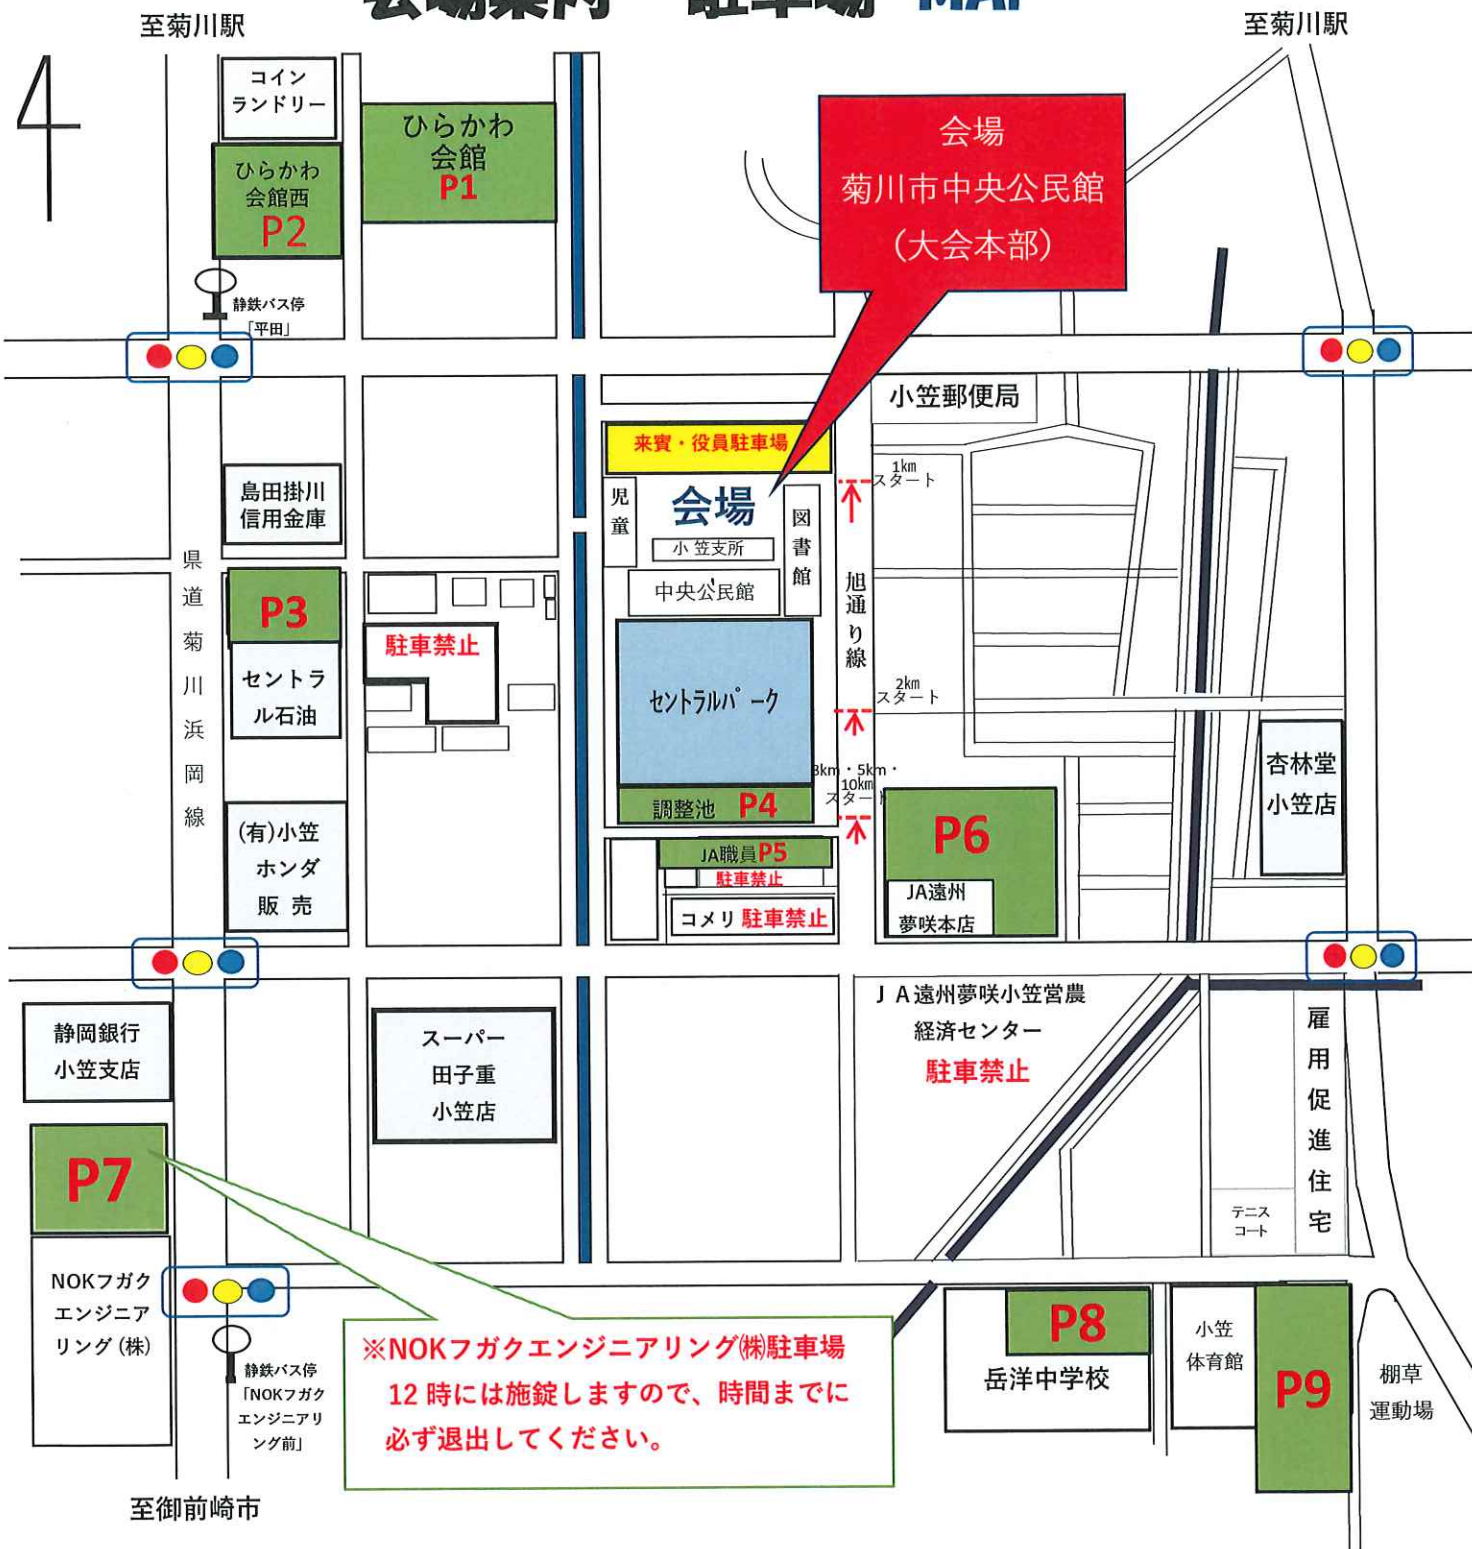

会場案内・駐車場 MAP

- 選手駐車場・・・P1 ひらかわ会館(35台)、P2 ひらかわ会館西(45台)、P3 島田掛川信用金庫(36台)
 P4 調整池(97台)、P5 JA職員(46台)、P6 JA遠州夢咲本店(172台)、
 P7 NOKフガクエンジニアリング(90台)、P8 岳洋中学校(83台)、P9 小笠体育館駐車場(116台)

※指定駐車場以外には絶対駐車しないでください。

※当日は駐車場不足が予想されますので、個人、チーム毎に乗り合わせでのご来場をお願いいたします。

【参考】東名高速道路 菊川ICより、車で約15分。JR菊川駅より、車で約30分。