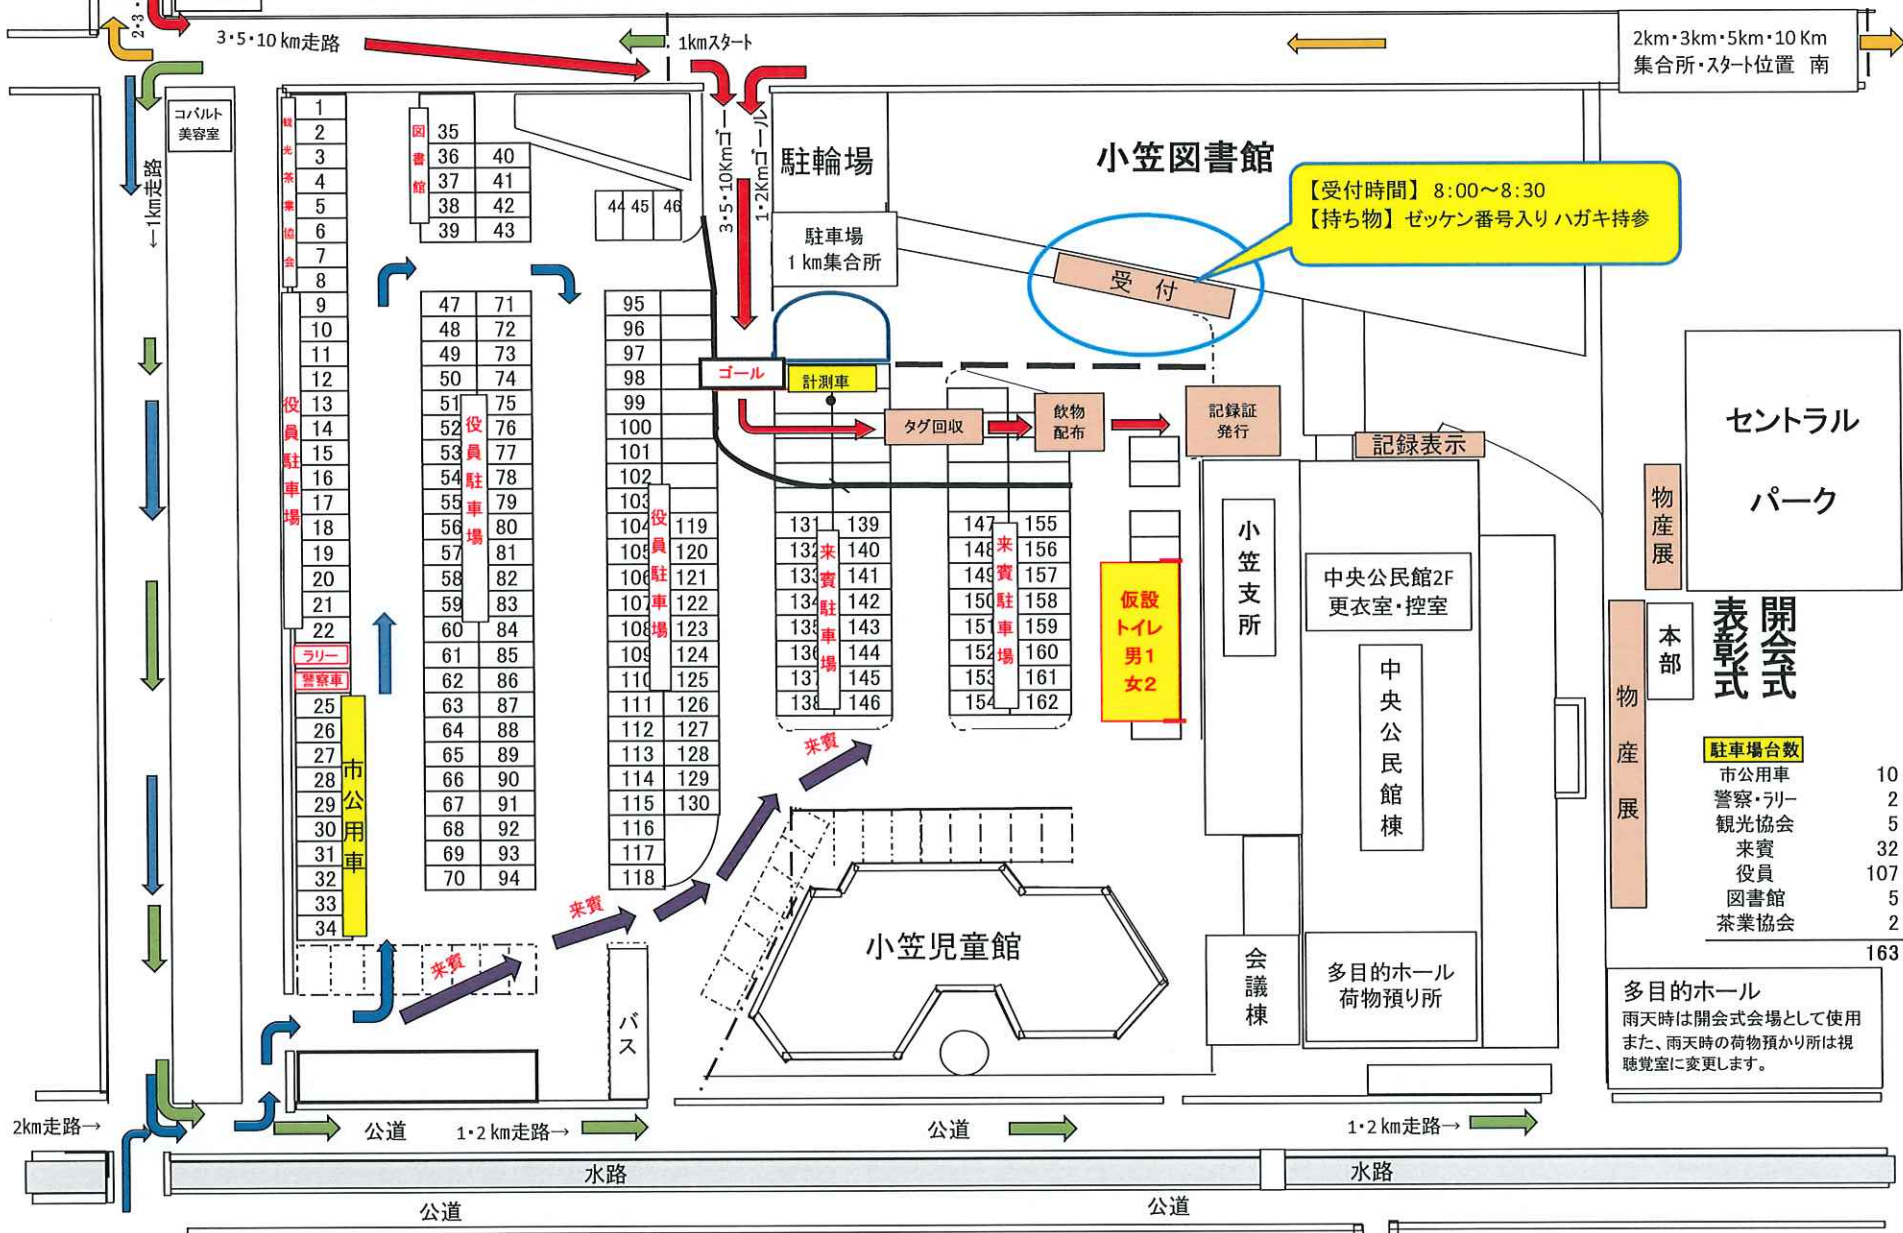

菊川Cityマラソン 中央公民館 駐車場及びゴールの流れ

※中央公民館来賓・役員駐車場は競技が始まると 1・2km終了まで出入りが出来ません

セントラル
パーク

表彰式
開会式

駐車台数	
市公用車	10
警察・ラリー	2
観光協会	5
来賓	32
役員	107
図書館	5
茶業協会	2
合計	163

多目的ホール
雨天時は開会式会場として使用
また、雨天時の荷物預かり所は視
聴覚室に変更します。